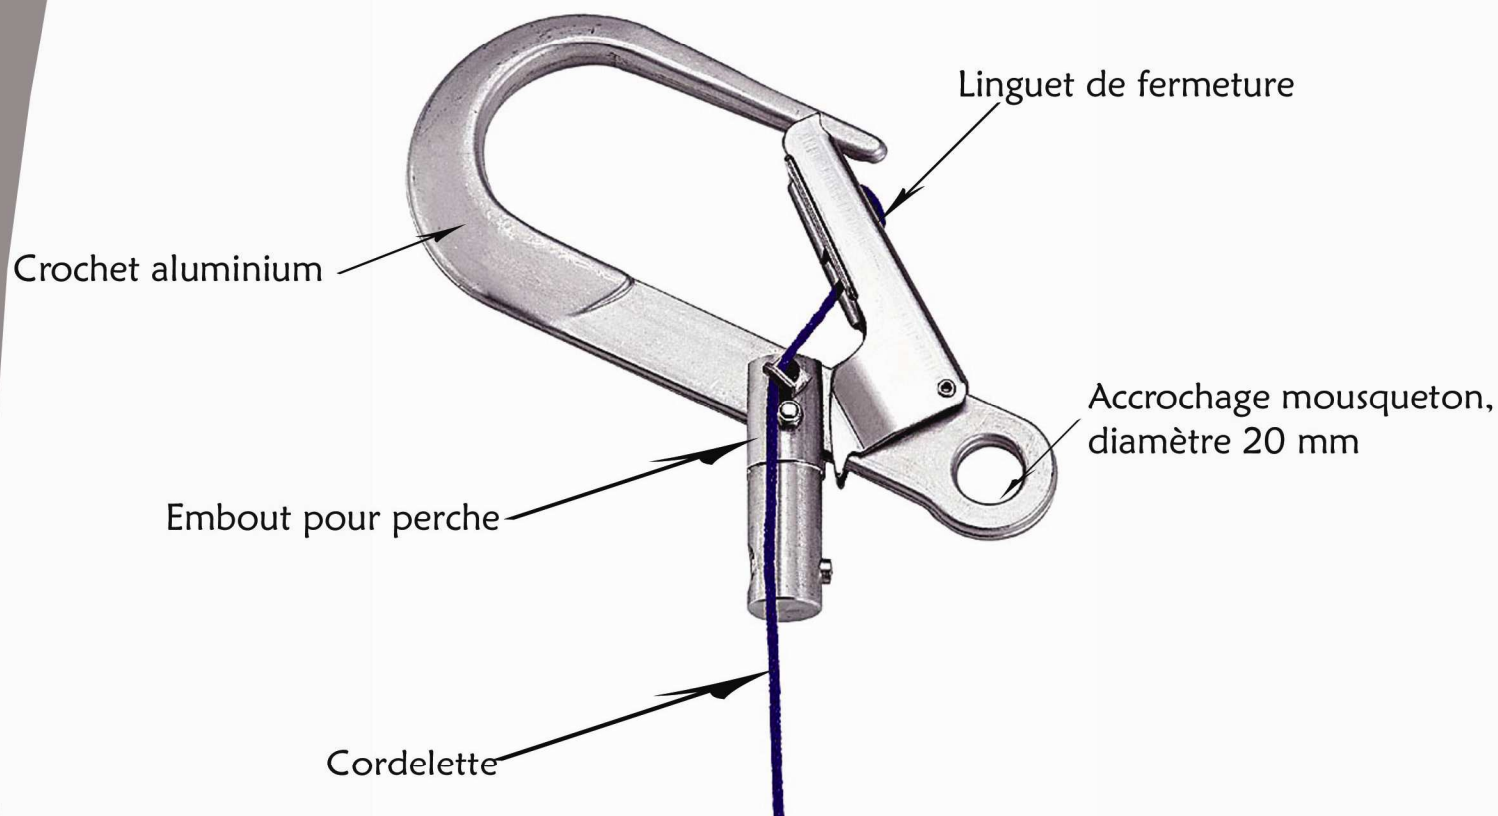

# Ancrage GO 65 à cordelette

## Fiche technique

**Produit et utilisation :** Permet, à l'aide d'une perche de créer à distance un ancrage pour une ligne de vie en cordage. Matériel : aluminium, fermeture par linguet de sécurité .

**Certificat :** CE 0082/036/160/11/02/0402

**Norme :** En 795

**Résistance :** > 1500 daN

**Poids :** 0.620 KG.

**Références**  
1009269