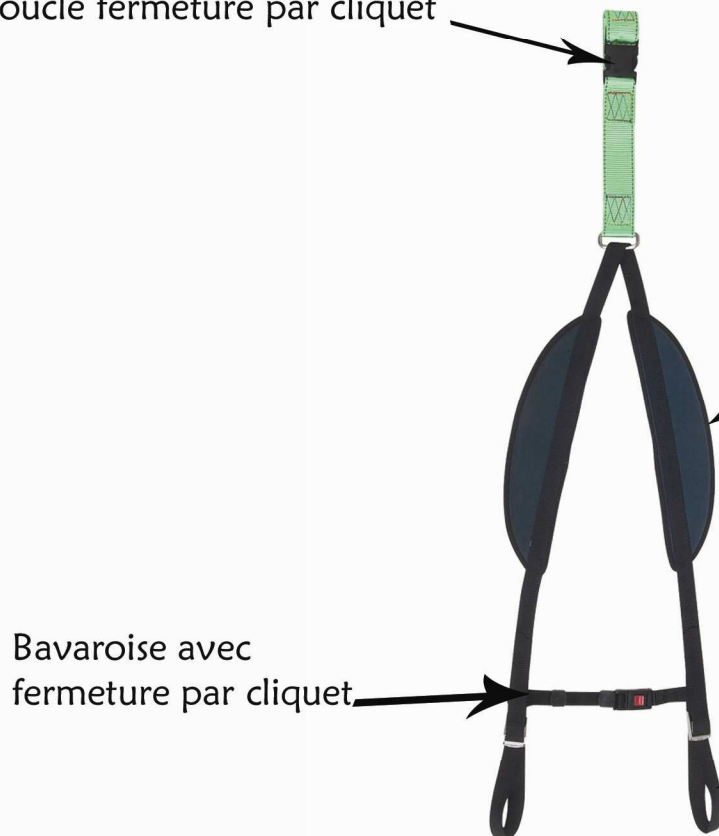

Boucle fermeture par cliquet

Epaulettes de confort

Bavaroise avec
fermeture par cliquet

Réglage des bretelles
par boucle striée

Produit et utilisation : Bretelles réglables et adaptables sur tout type de baudrier.

Poids : 0.360 KG

Références
1008914