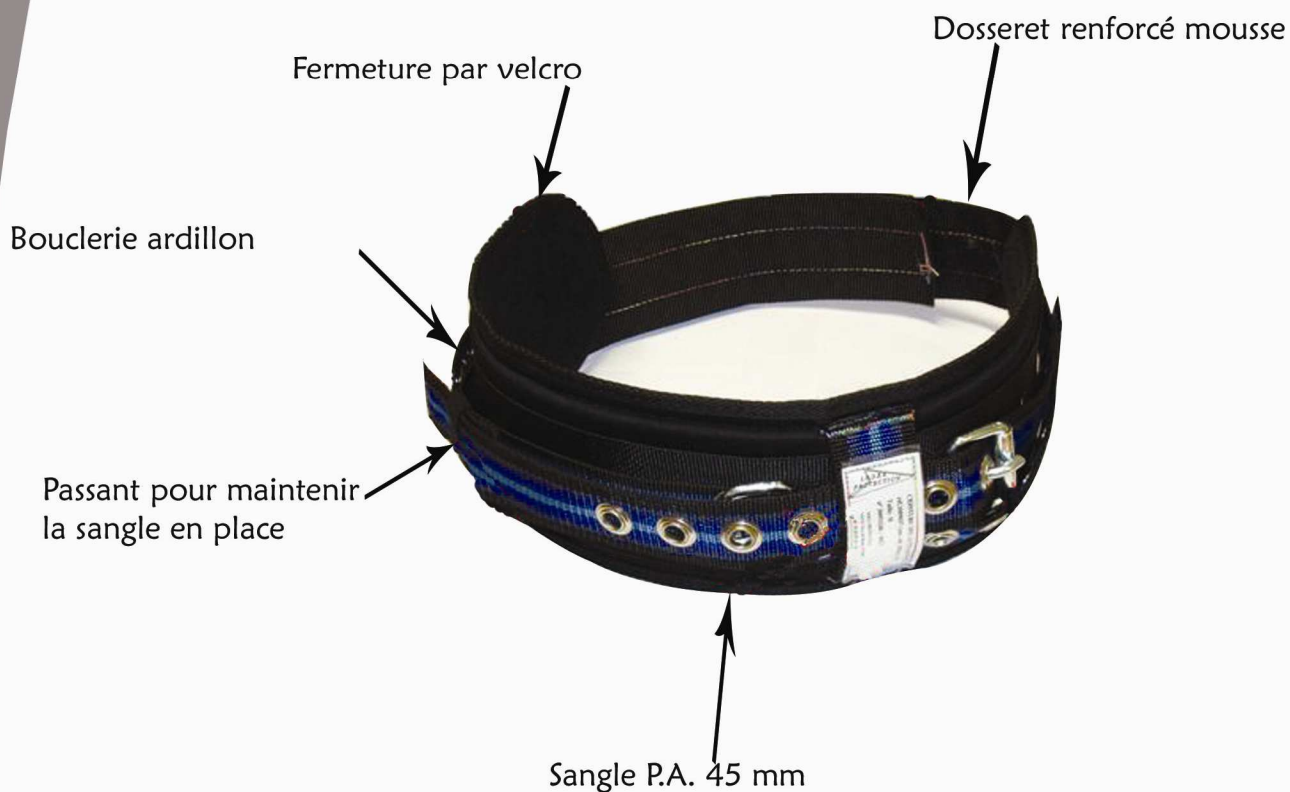

# Ceinture sodex Auto-sauveteur

## Fiche technique

**Produit et utilisation** : Ceinture porte matériel, batterie de lampe frontale, masque auto-sauveteur.

**Poids** : 0.720 KG

**Références**  
1009037-M